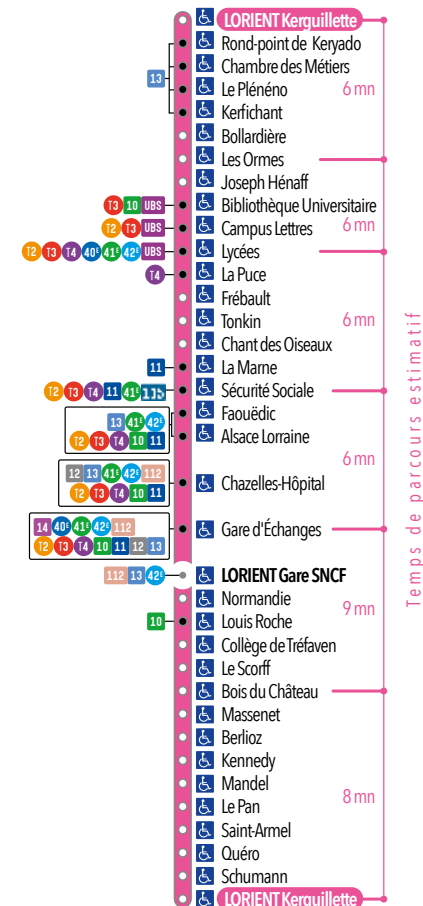

SAMEDI

Consultez l'ensemble des horaires sur le site **izilo.bzh** ou sur l'appli **IZILO**

DISPONIBLE SUR Google Play

Téléchargez dans l'App Store

(Sauf 1^{er} mai)

DIMANCHE & JOURS FÉRIÉS

LORIENT Kerguillette	09.54	10.33	11.12	11.51	12.30	13.09	13.49	14.30	15.11	15.52	16.33	17.14	17.55	18.34	19.13	19.51
Les Ormes	09.59	10.38	11.17	11.56	12.35	13.14	13.54	14.35	15.16	15.57	16.38	17.19	18.00	18.39	19.18	19.56
Bibliothèque Universitaire	10.01	10.40	11.19	11.58	12.37	13.16	13.56	14.37	15.18	15.59	16.40	17.21	18.02	18.41	19.20	19.58
Lycées	10.04	10.43	11.22	12.01	12.40	13.19	13.59	14.40	15.21	16.02	16.43	17.24	18.05	18.44	19.23	20.01
Frébault	10.06	10.45	11.24	12.03	12.42	13.21	14.01	14.42	15.23	16.04	16.45	17.26	18.07	18.46	19.24	20.02
Sécurité Sociale	10.10	10.49	11.28	12.07	12.46	13.25	14.05	14.46	15.27	16.08	16.49	17.30	18.11	18.50	19.28	20.06
Fauëdic	10.11	10.50	11.29	12.08	12.47	13.26	14.06	14.47	15.28	16.09	16.50	17.31	18.12	18.51	19.29	20.07
Chazelles-Hôpital	10.14	10.53	11.32	12.11	12.50	13.29	14.09	14.50	15.31	16.12	16.53	17.34	18.15	18.54	19.32	20.10
Gare d'Échanges	10.15	10.54	11.33	12.12	12.51	13.30	14.11	14.52	15.33	16.14	16.55	17.36	18.16	18.55	19.33	20.11
Bois du Château	10.23	11.02	11.41	12.20	12.59	13.38	14.20	15.01	15.42	16.23	17.04	17.45	18.24	19.03	19.41	20.19
Saint-Armel	10.27	11.06	11.45	12.24	13.03	13.42	14.24	15.05	15.46	16.27	17.08	17.49	18.28	19.07	19.45	20.23
LORIENT Kerguillette	10.30	11.09	11.48	12.27	13.06	13.45	14.27	15.08	15.49	16.30	17.11	17.52	18.31	19.10	19.48	20.26