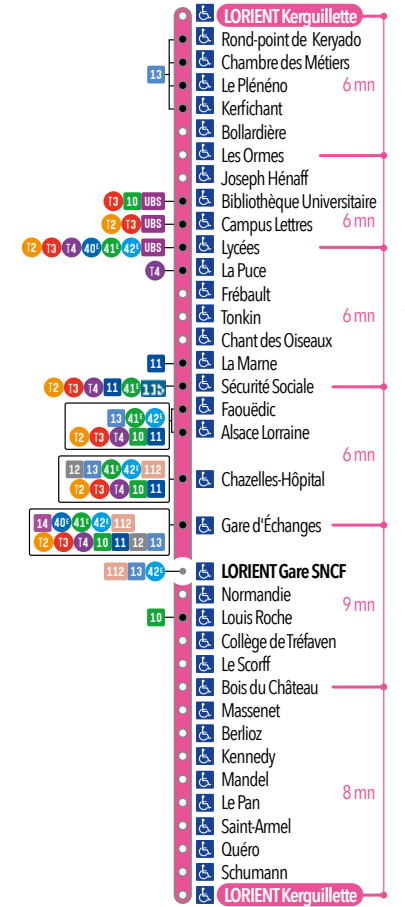

LORIENT Kerguillette	14.08	14.16	14.29	14.41	14.53	15.02	15.09	15.17	15.26	15.39	15.48	15.57	16.08	16.17	16.29	17.28	16.39	16.48	16.58	17.09	17.21	17.33	17.42	17.51	18.02	18.14	18.25	18.34	18.50	19.10	19.35	20.16	20.56	21.35	22.14	22.53	23.32	00.11
Les Ormes	14.14	14.22	14.35	14.47	14.59	15.08	15.15	15.23	15.32	15.45	15.54	16.03	16.14	16.23	16.35	-	16.46	16.55	17.05	17.16	17.28	17.40	17.49	17.58	18.09	18.21	18.31	18.40	18.56	19.16	19.41	20.22	21.01	21.40	22.19	22.58	23.37	00.16
Bibliothèque Universitaire	14.16	14.24	14.37	14.49	15.01	15.10	15.17	15.25	15.35	15.48	15.57	16.06	16.17	16.26	16.38	-	16.49	16.58	17.08	17.19	17.31	17.43	17.52	18.01	18.12	18.24	18.34	18.43	18.59	19.18	19.43	20.24	21.03	21.42	22.21	23.00	23.39	00.18
Lycées	14.20	14.28	14.41	14.53	15.05	15.14	15.21	15.29	15.39	15.52	16.01	16.10	16.21	16.30	16.43	-	16.54	17.03	17.13	17.24	17.36	17.48	17.57	18.06	18.16	18.28	18.38	18.47	19.03	19.22	19.47	20.27	21.06	21.45	22.24	23.03	23.42	00.21
Frébault	14.22	14.30	14.43	14.55	15.07	15.16	15.23	15.31	15.41	15.54	16.03	16.12	16.23	16.32	16.45	-	16.56	17.05	17.15	17.26	17.38	17.50	17.59	18.08	18.18	18.30	18.40	18.49	19.05	19.24	19.49	20.29	21.08	21.47	22.26	23.05	23.44	00.23
Sécurité Sociale	14.26	14.34	14.47	14.59	15.11	15.20	15.27	15.36	15.46	15.59	16.08	16.17	16.28	16.37	16.50	-	17.01	17.10	17.20	17.31	17.43	17.55	18.04	18.13	18.22	18.34	18.44	18.53	19.09	19.28	19.53	20.33	21.12	21.51	22.30	23.09	23.48	00.27
Faouëdic	14.27	14.35	14.48	15.00	15.13	15.22	15.29	15.38	15.48	16.01	16.10	16.19	16.30	16.39	16.52	-	17.03	17.12	17.22	17.33	17.45	17.57	18.05	18.14	18.23	18.35	18.45	18.54	19.10	19.29	19.54	20.34	21.13	21.52	22.31	23.10	23.49	00.28
Chazelles-Hôpital	14.30	14.38	14.51	15.03	15.16	15.25	15.32	15.41	15.51	16.04	16.13	16.22	16.33	16.42	16.55	-	17.06	17.15	17.25	17.36	17.48	18.00	18.08	18.17	18.26	18.38	18.48	18.57	19.13	19.32	19.57	20.37	21.16	21.55	22.34	23.13	23.52	00.31
Gare d'Échanges	14.32	14.40	14.53	15.05	15.18	15.27	15.34	15.43	15.53	16.06	16.15	16.24	16.35	16.44	16.57	-	17.08	17.17	17.27	17.38	17.50	18.02	18.10	18.19	18.28	18.40	18.50	18.59	19.15	19.34	19.58	20.38	21.17	21.56	22.35	23.14	23.53	00.32
Bois du Château	14.42	14.50	15.03	15.14	15.27	15.36	15.44	15.53	16.03	16.16	16.26	16.35	16.45	16.54	17.07	17.18	17.20	17.28	17.38	17.49	18.02	18.13	18.21	18.30	18.39	18.49	18.59	19.08	19.24	19.42	20.06	20.46	21.25	22.04	22.43	23.22	00.01	00.40
Saint-Armel	14.47	14.55	15.08	15.19	15.32	15.41	15.49	15.59	16.09	16.22	16.32	16.40	16.51	17.00	17.13	17.24	17.26	17.34	17.43	17.54	18.07	18.18	18.26	18.35	18.44	18.54	19.04	19.13	19.29	19.47	20.10	20.50	21.29	22.08	22.47	23.26	00.05	00.44
LORIENT Kerguillette	14.50	14.59	15.12	15.23	15.36	15.45	15.53	16.03	16.13	16.26	16.36	16.44	16.55	17.04	17.17	-	17.30	17.38	17.47	17.58	18.11	18.22	18.30	18.38	18.47	18.57	19.07	19.16	19.32	19.50	20.13	20.53	21.32	22.11	22.50	23.29	00.08	00.47

Terminus arrêt «Bollardière»   Circule uniquement le vendredi