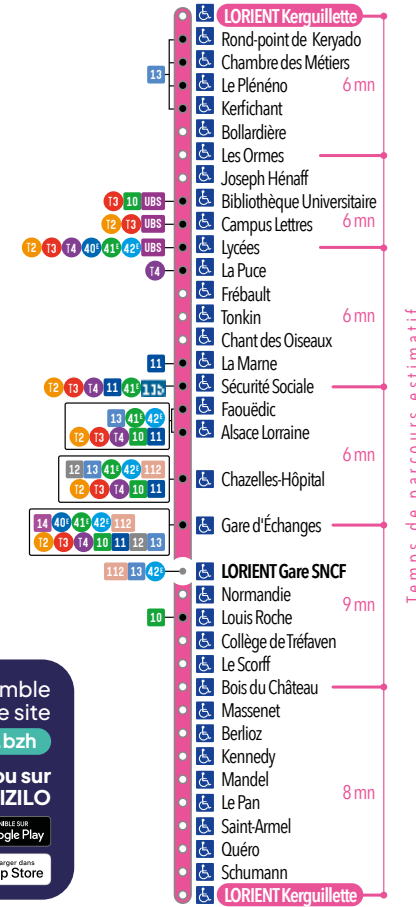

SAMEDI

Consultez l'ensemble des horaires sur le site **izilo.bzh** ou sur l'appli **IZILO**

DISPONIBLE SUR Google Play

Téléchargez dans l'App Store