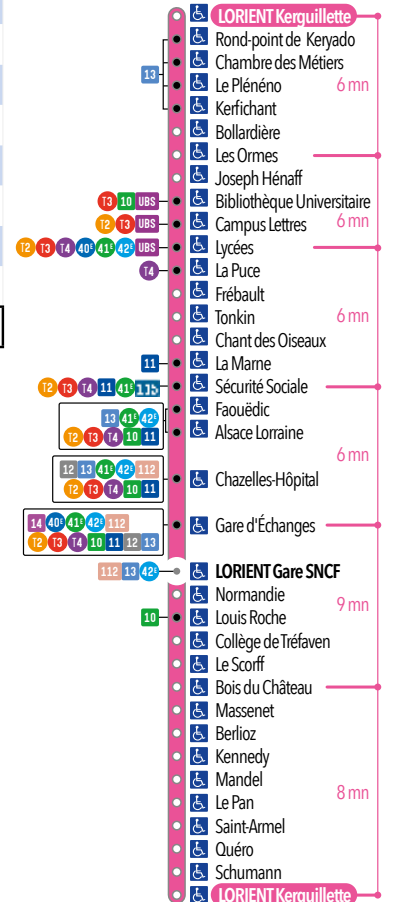

Circule uniquement le vendredi

Temps de parcours estimatif

Pendant les vacances scolaires

DU LUNDI AU VENDREDI