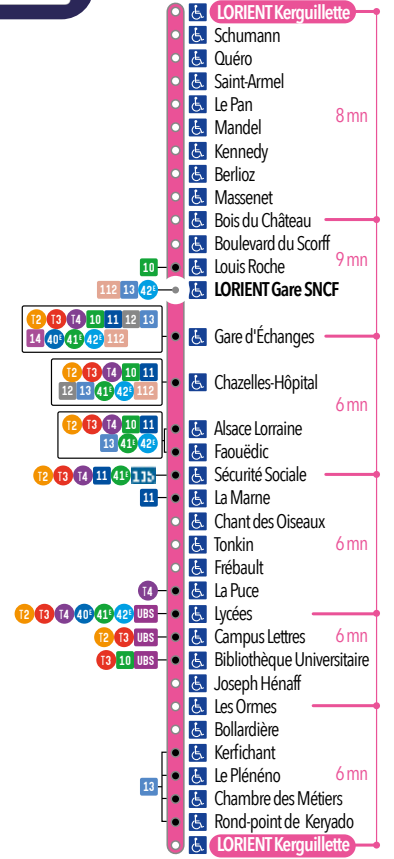

Consultez l'ensemble
des horaires sur le site
izilo.bzh
ou sur
l'appli IZILO
DISPONIBLE SUR
Google Play
Télécharger dans
l'App Store