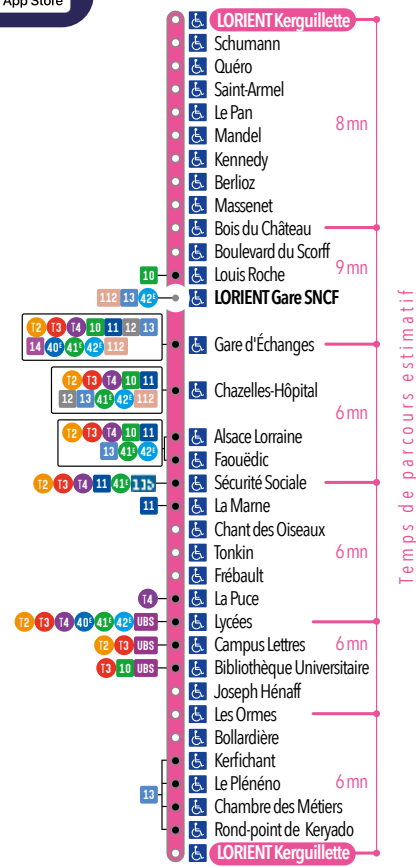

DU LUNDI AU VENDREDI

Consultez l'ensemble des horaires sur le site izilo.bzh ou sur l'appli IZILO

LORIENT Kerguillette	05.52	06.31	06.49	-	07.11	07.20	07.33	07.40	07.52	08.04	08.14	08.25	08.31	08.43	08.54
Saint-Armel	05.55	06.34	06.52	-	07.14	07.23	07.37	07.44	07.56	08.07	08.17	08.28	08.34	08.46	08.57
Bois du Château	05.59	06.38	06.57	-	07.20	07.29	07.43	07.50	08.02	08.12	08.22	08.33	08.40	08.52	09.03
Gare d'Échanges	06.07	06.46	07.05	07.20	07.30	07.39	07.53	08.01	08.13	08.23	08.33	08.44	08.51	09.02	09.13
Chazelles-Hôpital	06.08	06.47	07.06	07.22	07.32	07.41	07.55	08.03	08.15	08.25	08.35	08.46	08.53	09.04	09.15
Faouëdic	06.11	06.50	07.09	07.25	07.35	07.44	07.58	08.06	08.18	08.28	08.38	08.49	08.56	09.07	09.18
Sécurité Sociale	06.12	06.51	07.10	07.26	07.36	07.45	07.59	08.07	08.19	08.29	08.39	08.50	08.57	09.08	09.19
Frébault	06.16	06.55	07.14	07.30	07.42	07.51	08.04	08.12	08.24	08.34	08.44	08.55	09.02	09.13	09.24
Lycées	06.17	06.56	07.15	07.31	07.44	07.53	08.06	08.14	08.26	08.36	08.46	08.57	09.04	09.15	09.26
Bibliothèque Universitaire	06.20	07.00	07.19	07.36	07.49	08.00	08.10	08.18	08.30	08.41	08.51	09.02	09.08	09.19	09.30
Les Ormes	06.22	07.02	07.22	07.39	07.53	08.04	08.13	08.21	08.33	08.44	08.54	09.05	09.11	09.21	09.32

LORIENT Kerguillette	06.28	07.08	07.29	07.46	08.00	08.11	08.19	08.28	08.40	08.51	09.01	09.11	09.17	09.27	09.38
Terminus à l'arrêt «Collège de Tréfaven»															
Direct arrêt «Gare d'échanges» via «Kerguillette»															

LORIENT Kerguillette	14.48	14.58	15.13	15.24	15.37	15.48	15.56	16.05	16.14	16.26	16.38	16.47	16.56	17.07	17.18	17.30	17.40	17.51	18.02	18.11	18.23	18.33	18.41	18.48	18.57	19.09	19.25	19.39	19.51	20.10	20.51	21.31	22.11	22.51	23.31	00.11	00.51	
Circule uniquement le vendredi																																						