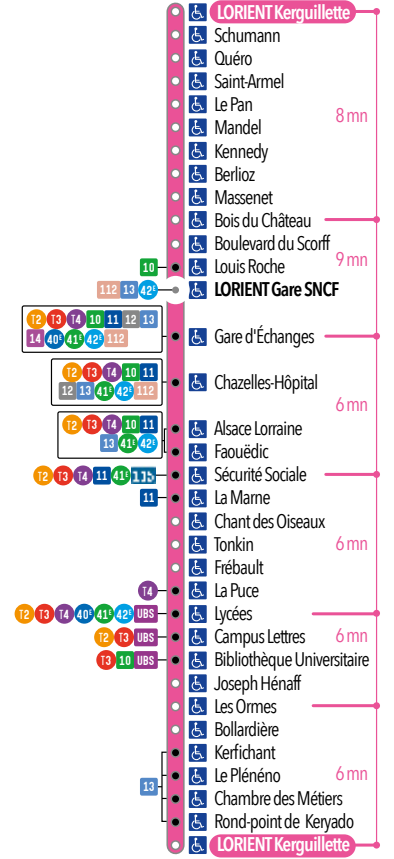

DU LUNDI AU VENDREDI