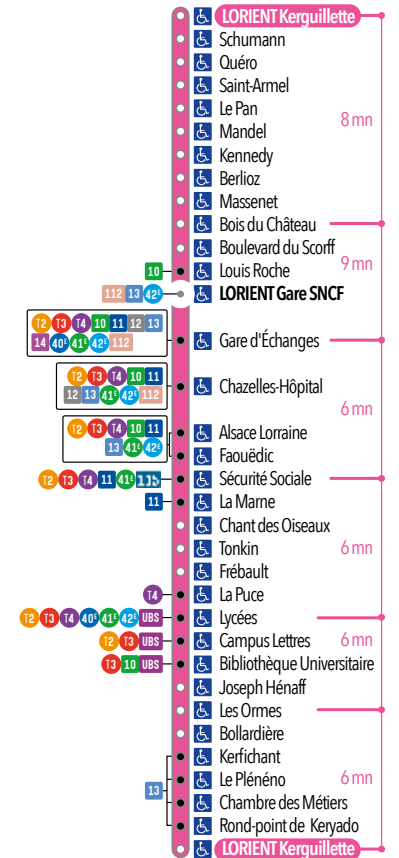

LORIENT Kerguillette	14.48	14.58	15.13	15.24	15.37	15.48	15.56	16.05	16.14	16.26	16.38	16.47	16.56	17.07	17.18	17.30	17.40	17.51	18.02	18.11	18.23	18.33	18.41	18.48	18.57	19.09	19.25	19.39	19.51	20.10	20.51	21.31	22.11	22.51	23.31	00.11	00.51	
Circule uniquement le vendredi																																						

Consultez l'ensemble
des horaires sur le site
izilo.bzh
ou sur
l'appli IZILO
DISPONIBLE SUR
Google Play
Télécharger dans
l'App Store

(Sauf 1^{er} mai)

DIMANCHE & JOURS FÉRIÉS

LORIENT Kerguillette	09.36	10.15	10.54	11.34	12.15	12.56	13.37	14.19	15.01	15.43	16.26	17.08	17.50	18.32	19.14	19.54	20.32	21.10
Saint-Armel	09.39	10.18	10.57	11.37	12.18	12.59	13.40	14.22	15.04	15.46	16.29	17.11	17.53	18.35	19.17	19.57	20.35	21.13
Bois du Château	09.43	10.22	11.01	11.42	12.23	13.04	13.45	14.27	15.09	15.51	16.33	17.16	17.58	18.40	19.22	20.01	20.39	21.17
Gare d'Échanges	09.51	10.30	11.09	11.50	12.31	13.12	13.53	14.35	15.17	15.59	16.41	17.24	18.06	18.48	19.29	20.08	20.46	21.24
Chazelles-Hôpital	09.52	10.31	11.10	11.51	12.32	13.13	13.55	14.37	15.19	16.01	16.43	17.26	18.08	18.50	19.30	20.09	20.47	21.25
Faouëdic	09.55	10.34	11.13	11.54	12.35	13.16	13.58	14.40	15.22	16.04	16.46	17.29	18.11	18.53	19.33	20.12	20.50	21.28
Sécurité Sociale	09.56	10.35	11.14	11.55	12.36	13.17	13.59	14.41	15.23	16.05	16.47	17.30	18.12	18.54	19.34	20.13	20.51	21.29
Frébault	10.00	10.39	11.18	11.59	12.40	13.21	14.03	14.45	15.27	16.09	16.51	17.34	18.16	18.58	19.38	20.17	20.55	21.33
Lycées	10.01	10.40	11.19	12.00	12.41	13.22	14.04	14.46	15.28	16.11	16.53	17.35	18.17	18.59	19.39	20.18	20.56	21.34
Bibliothèque Universitaire	10.04	10.43	11.22	12.04	12.45	13.26	14.08	14.50	15.32	16.15	16.57	17.39	18.21	19.03	19.43	20.21	20.59	21.37
Les Ormes	10.06	10.45	11.24	12.06	12.47	13.28	14.10	14.52	15.34	16.17	16.59	17.41	18.23	19.05	19.45	20.23	21.01	21.39
LORIENT Kerguillette	10.12	10.51	11.30	12.12	12.53	13.34	14.16	14.58	15.40	16.23	17.05	17.47	18.29	19.11	19.51	20.29	21.07	21.45