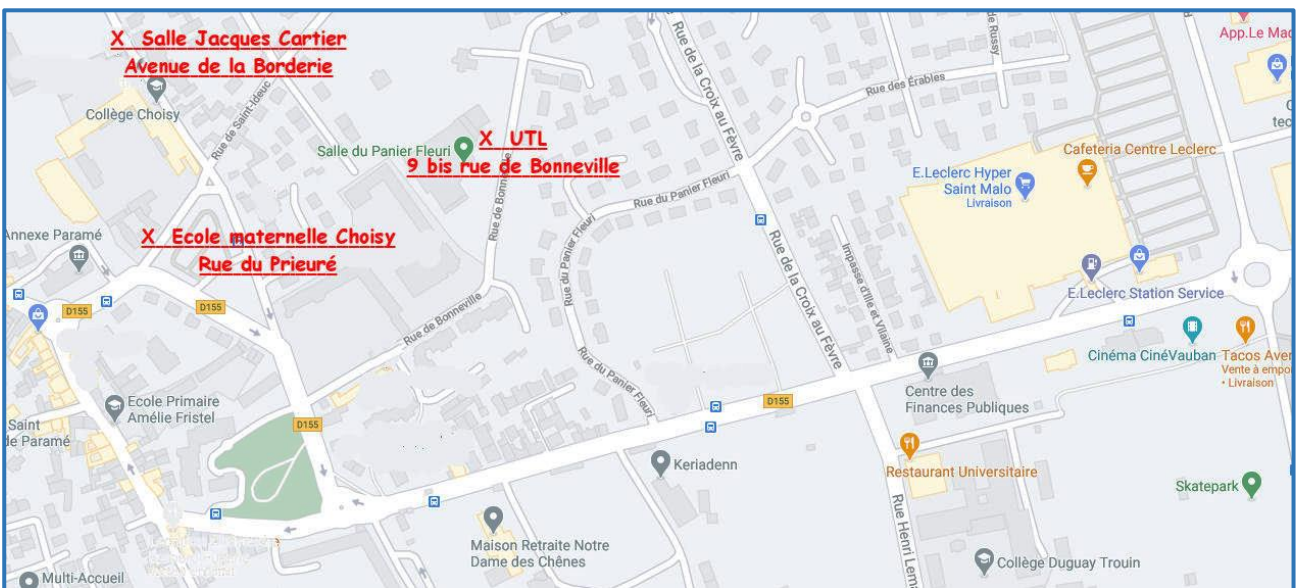

## Plan des salles de cours et des conférences

1. UTL – 9 Bis rue de Bonneville Saint-Malo
2. Salle Jacques Cartier

3. Salle du Grand Domaine -10 rue de l'Achille -Saint-Malo

#### 4. Salle Théophile Briand -Saint-Malo

#### 5. Salle de la Guymauvière -Saint-Malo