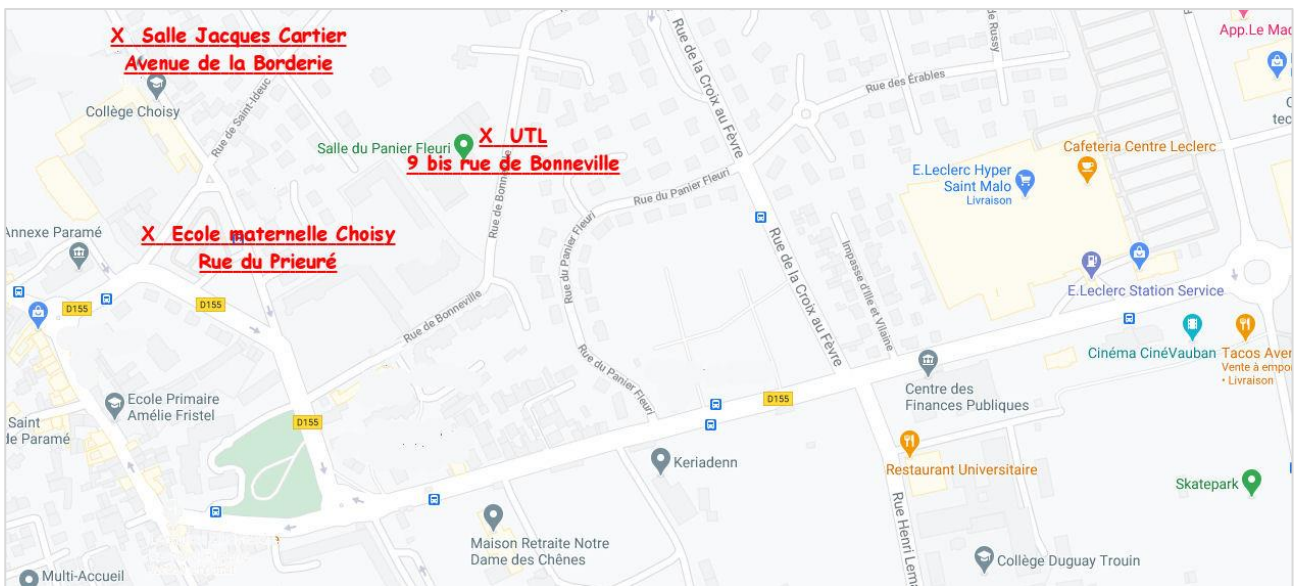

Rentrée 2023

Plan des salles de cours et des conférences

1. UTL – 9 Bis rue de Bonneville Saint-Malo
2. Salle Jacques Cartier – Avenue de la Borderie Saint-Malo

3. Salle du Grand Domaine -10 rue de l'Achille -Saint-Malo

4. Salle Théophile Briant -Allée de la Goëlette - Saint-Malo

5. Salle de la Guymauvière -Rue des Bleuets - Saint-Malo

6. Salle de la Madeleine – Avenue des Comptoirs -Saint-Malo

7. Maison de quartier de Château Malo – Rue Paul Cézanne

8. Salle des Cottages – Avenue des Cottages – Saint-Malo

9. Amphi de l'IUT - 40 Rue de la Croix Désilles - Saint-Malo

10. Médiathèque de la Grande Passerelle – 2 rue N. Bouvier - St-Malo

11. Salle de la Découverte - Rue de l'Arabie - Saint-Malo

12. L'Institution – 2 rue du Collège - Saint-Malo (Intra-muros)

13. Maison de quartier Espérance Cottages – Rue Félicité Renault – Saint-Malo