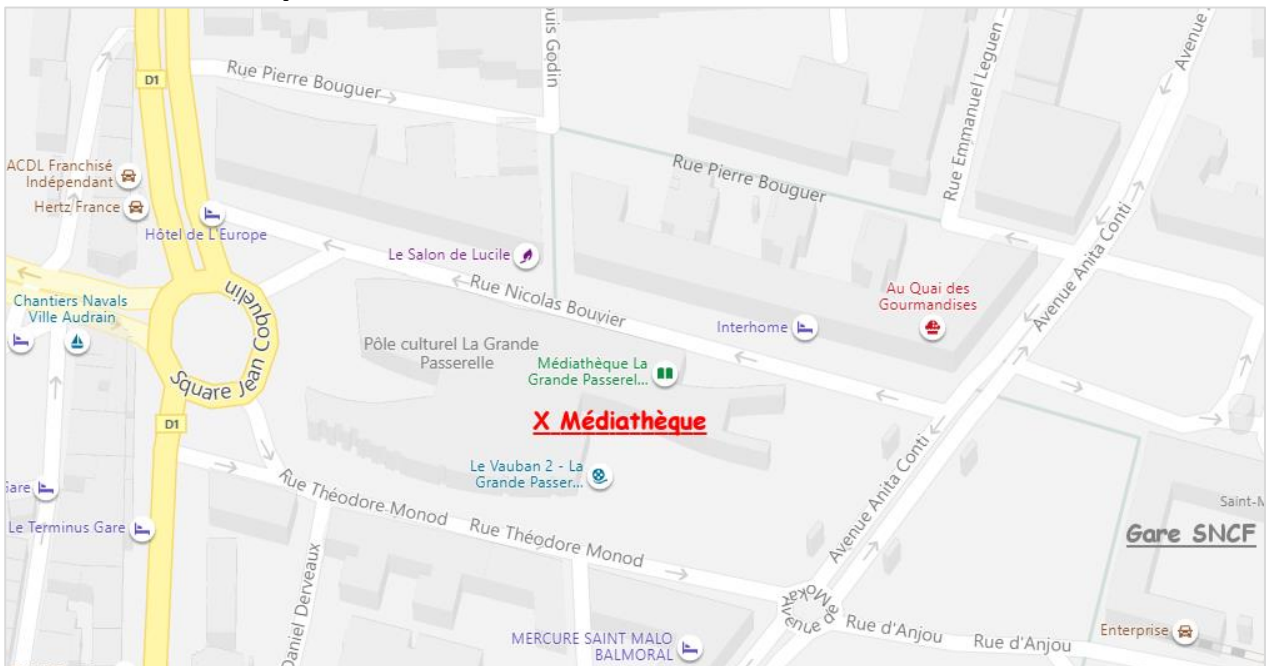

Rentrée 2023

Plan des salles de cours et des conférences

1. UTL – 9 Bis rue de Bonneville Saint-Malo
2. Salle Jacques Cartier – Avenue de la Borderie Saint-Malo

3. Salle du Grand Domaine -10 rue de l'Achille -Saint-Malo

4. Salle Théophile Briant -Allée de la Goëlette - Saint-Malo

5. Salle de la Guymauvière -Rue des Bleuets - Saint-Malo

6. Salle de la Madeleine – Avenue des Comptoirs -Saint-Malo

7. Maison de quartier de Château Malo – Rue Paul Cézanne

8. Salle des Cottages – Avenue des Cottages – Saint-Malo

9. Amphi de l'IUT - 40 Rue de la Croix Désilles - Saint-Malo

10. Médiathèque de la Grande Passerelle – 2 rue N. Bouvier - St-Malo

11. Salle de la Découverte - Rue de l'Arabie - Saint-Malo