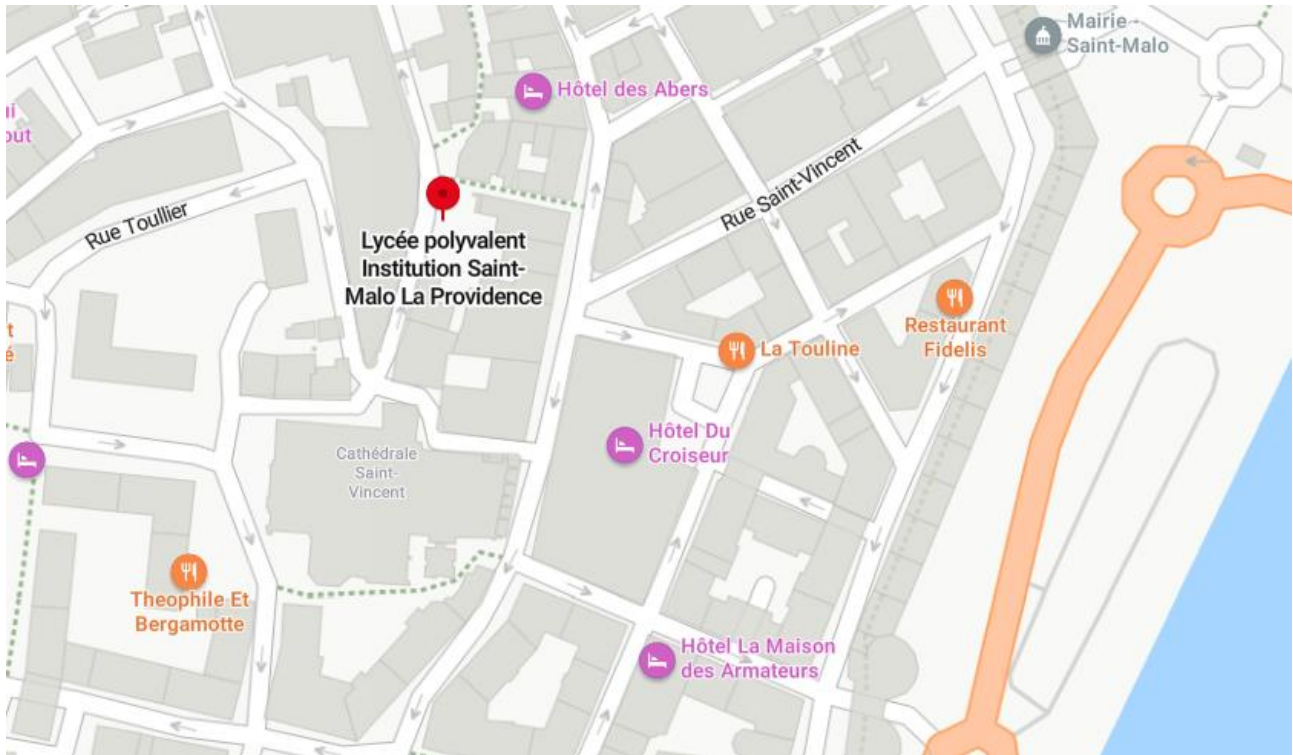

Rentrée 2023

Plan des salles de cours et des conférences

1. UTL – 9 Bis rue de Bonneville Saint-Malo
2. Salle Jacques Cartier – Avenue de la Borderie Saint-Malo

3. Salle du Grand Domaine -10 rue de l'Achille -Saint-Malo

4. Salle Théophile Briant -Allée de la Goëlette - Saint-Malo

5. Salle de la Guymauvière -Rue des Bleuets - Saint-Malo

6. Salle de la Madeleine – Avenue des Comptoirs -Saint-Malo

7. Maison de quartier de Château Malo – Rue Paul Cézanne

8. Salle des Cottages – Avenue des Cottages – Saint-Malo

9. Amphi de l'IUT - 40 Rue de la Croix Désilles - Saint-Malo

10. Médiathèque de la Grande Passerelle – 2 rue N. Bouvier - St-Malo

11. Salle de la Découverte - Rue de l'Arabie - Saint-Malo

12. L'Institution – 2 rue du Collège - Saint-Malo (Intra-muros)

13. Maison de quartier Espérance Cottages – Rue Félicité Renault – Saint-Malo