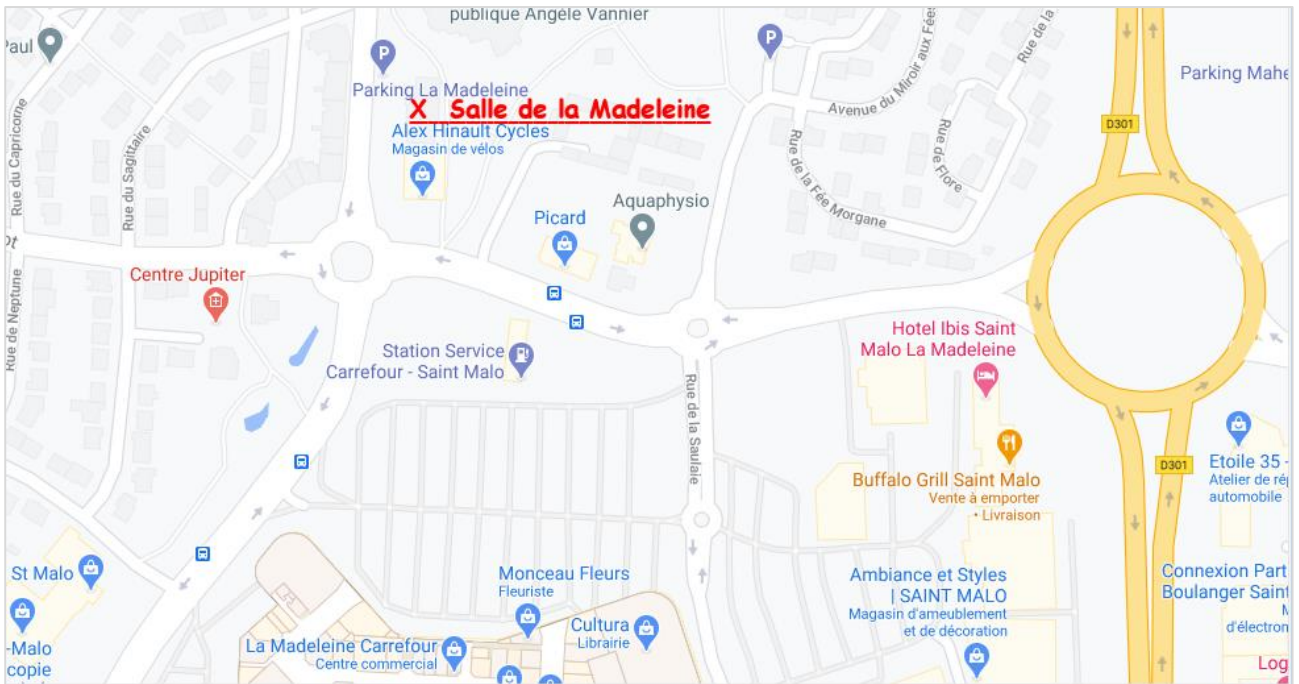

Rentrée 2023

Plan des salles de cours et des conférences

1. UTL – 9 Bis rue de Bonneville Saint-Malo
2. Salle Jacques Cartier – Avenue de la Borderie Saint-Malo

3. Salle du Grand Domaine -10 rue de l'Achille -Saint-Malo

4. Salle Théophile Briant -Allée de la Goëlette - Saint-Malo

5. Salle de la Guymauvière -Rue des Bleuets - Saint-Malo

6. Salle de la Madeleine – Avenue des Comptoirs -Saint-Malo

7. Maison de quartier de Château Malo – Rue Paul Cézanne

8. Salle des Cottages – Avenue des Cottages – Saint-Malo

9. Amphi de l'IUT - 40 Rue de la Croix Désilles - Saint-Malo

10. Médiathèque de la Grande Passerelle – 2 rue N. Bouvier - St-Malo

11. Salle de la Découverte - Rue de l'Arabie - Saint-Malo

12. L'Institution – 2 rue du Collège - Saint-Malo (Intra-muros)

13. Maison de quartier Espérance Cottages – Rue Félicité Renault – Saint-Malo